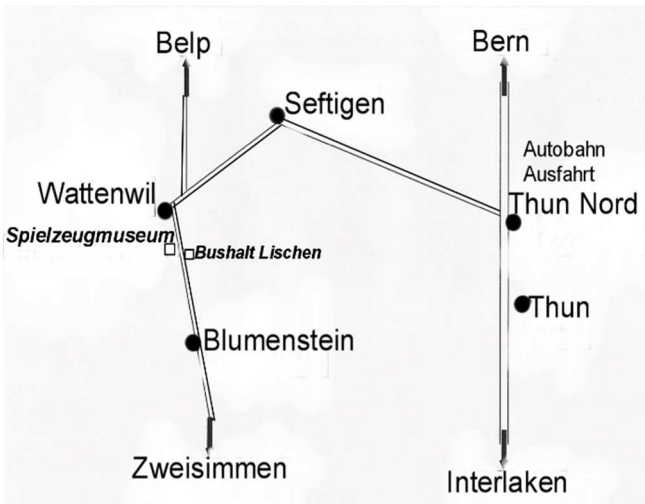

Februar, Juli, August nur nach Anmeldung

Eintrittspreise: Erwachsene Fr.5.—

Gratis-Eintritt: Kinder bis 12 Jahre in Begleitung
Vereinsmitglieder
Museumspass
Raiffeisen Mitgliederkarte

Bahnstation Seftigen

Bus ab Bahnhof Seftigen oder ab Bahnhof Thun

Bushaltestelle Lischen

Parkplätze beim Haus